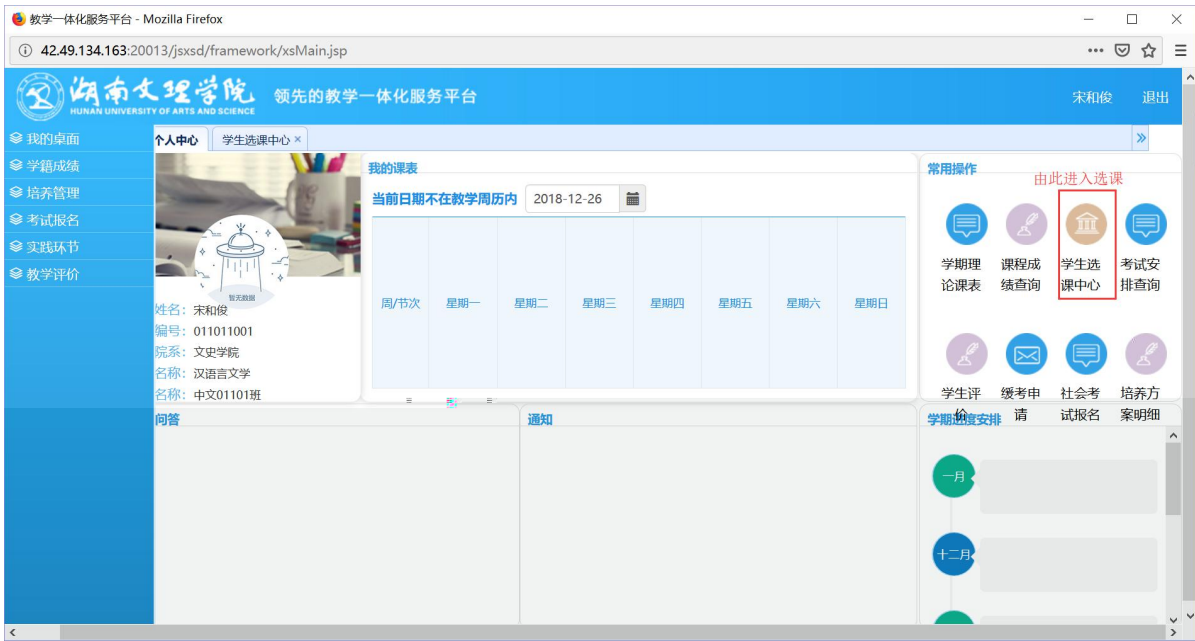

浏览器地址栏: 172.26.0.187/jsxsd/

湖南文理学院 教学一体化服务平台
HUNAN UNIVERSITY OF ARTS AND SCIENCE

领先的数字一体化平台

用户登录

请输入账号

请输入密码

忘记密码

登录

温馨提示: 推荐使用IE9以上浏览器以及360极速模式。

Copyright © 2017 湖南蓝盾科技发展有限公司 (R4.4)

选课学分情况

公选课选课

本学期选课学分/门数要求及已选情况

	最高总学分	专业内跨年级选课(控制)		跨专业选课(控制)		校公共选修课选课(控制)	
		学分	门数	学分	门数	学分	门数
设置(控制)要求	不控制	不控制	不控制	不控制	不控制	2	1
已选统计	20.0	0.0	0	0.0	0	0.0	0